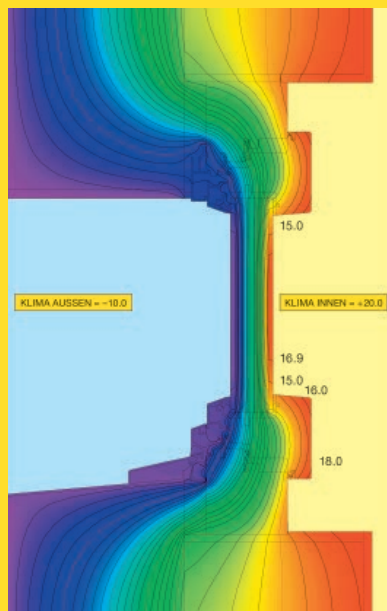

Mit dem Sirius-System lassen sich Fenster in Minergie-Bauweise problemlos herstellen.